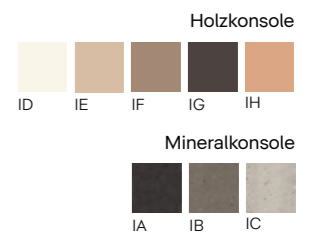

Armatur

Keramik

Konsole